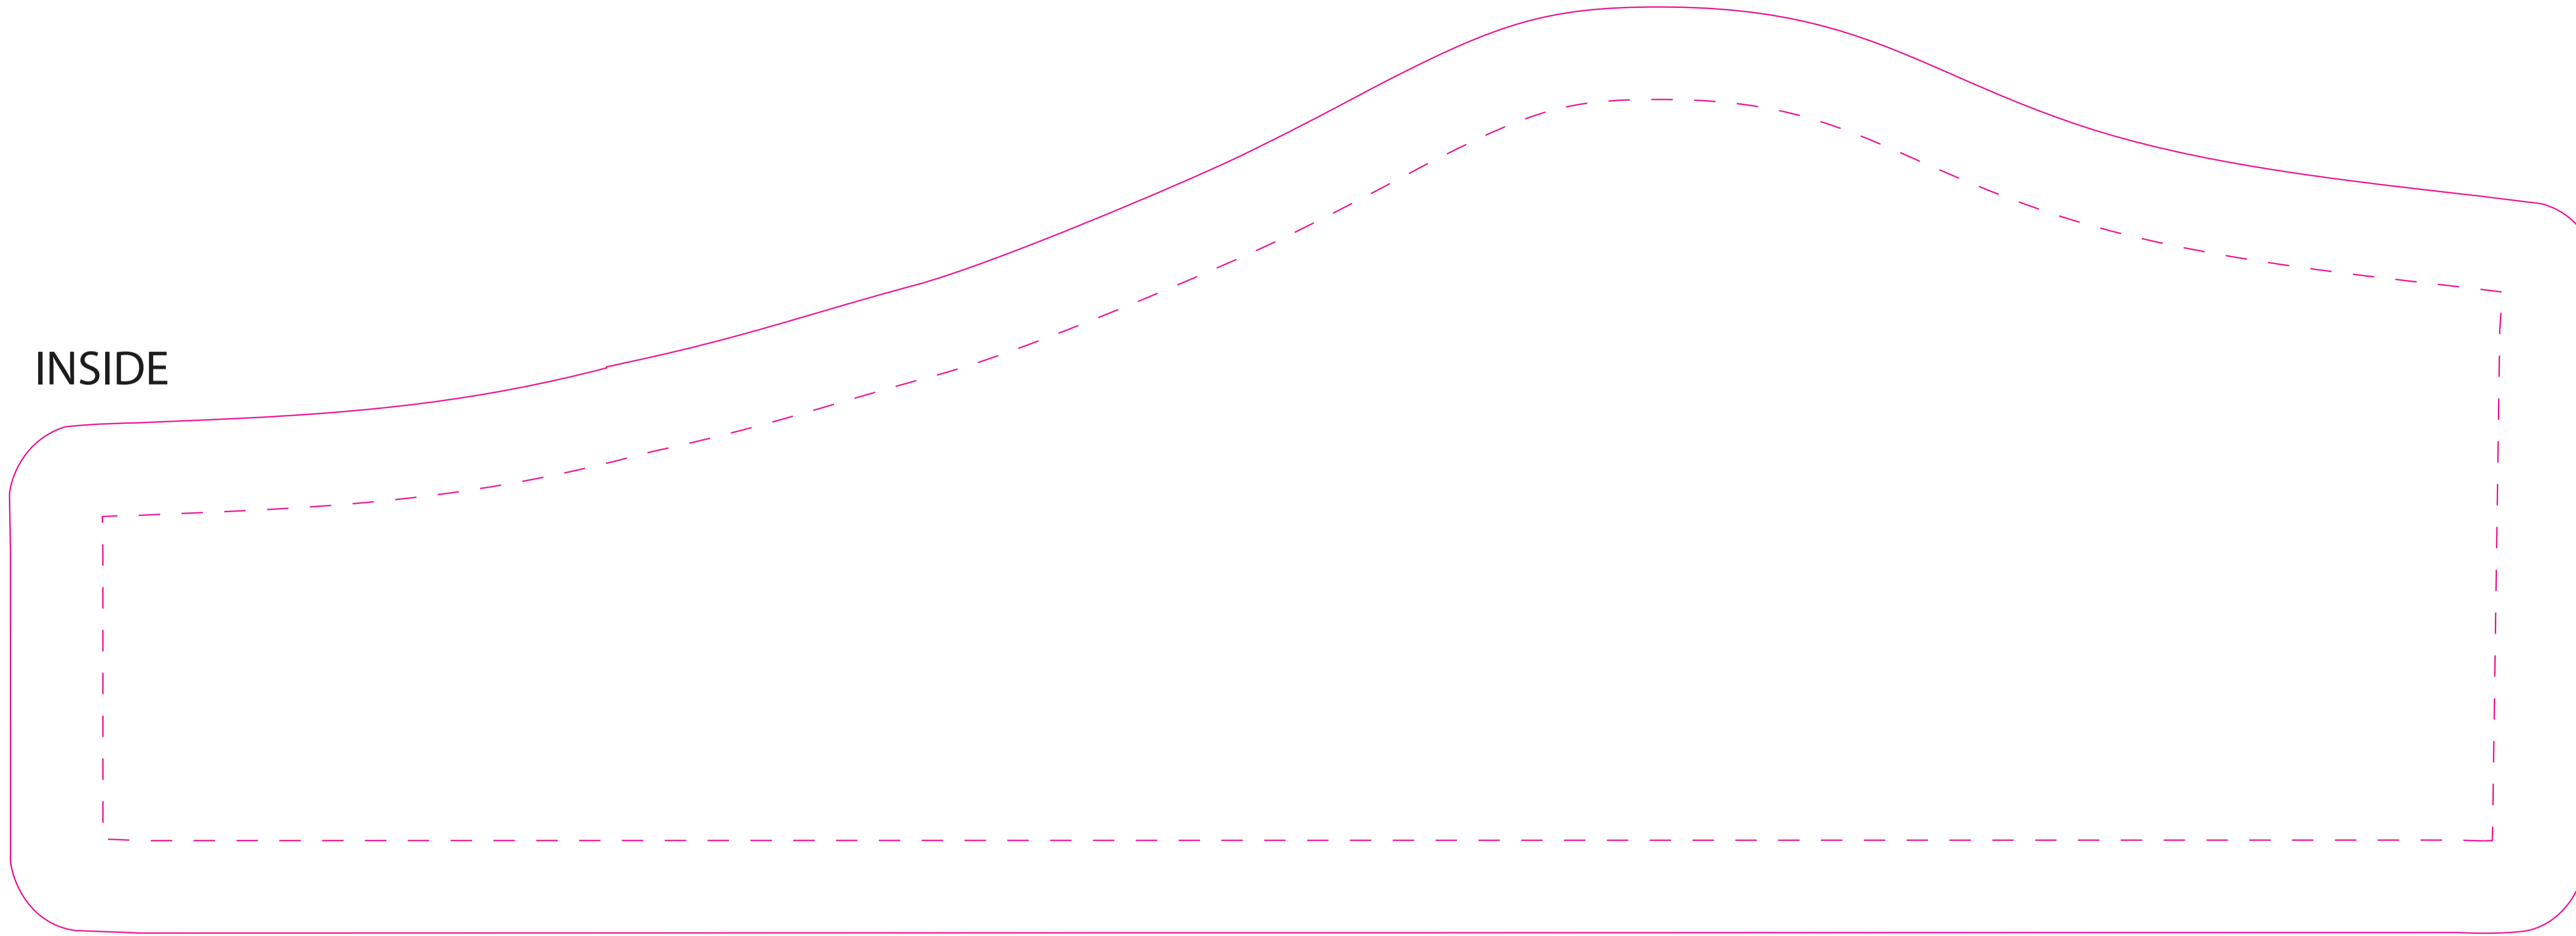

Innovativa reklamsystem

**DISPLAYSYSTEM**

MALLAR

SWP 35

# SWP 35

Skala: 1:10

Scale: 1:10

----- Säker yta (radera linjerna från filmen för utskrift)

----- safe area (erase the lines from the file for print)

INSIDE

OUTSIDE